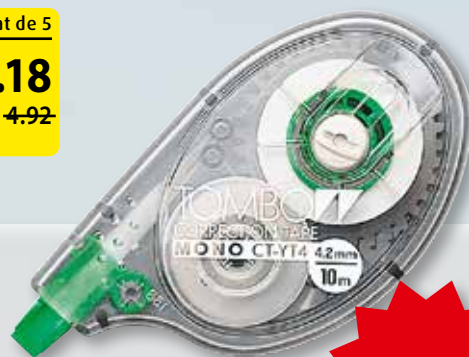

BANDES ADHÉSIVES

Index Mini

Bandes autocollantes étroites pour marquer des passages importants dans les documents, livres ou catalogues.

N° com.	Largeur	Longueur	Couleur	Contenu	CHF	CHF
474 125	11,9 mm	43,2 mm	rouge, bleu, jaune, vert	6 blisters à 4 x 24	~~27.67~~	23.54
474 126	11,9 mm	43,2 mm	turquoise, vert, orange, rose	1 blister à 4 x 35	~~5.20~~	4.41
474 127	11,9 mm	43,2 mm	bleu, jaune, rose, violet	1 blister à 5 x 20	~~3.67~~	3.11

Pièce à l'achat de 5

4.18
~~4.92~~